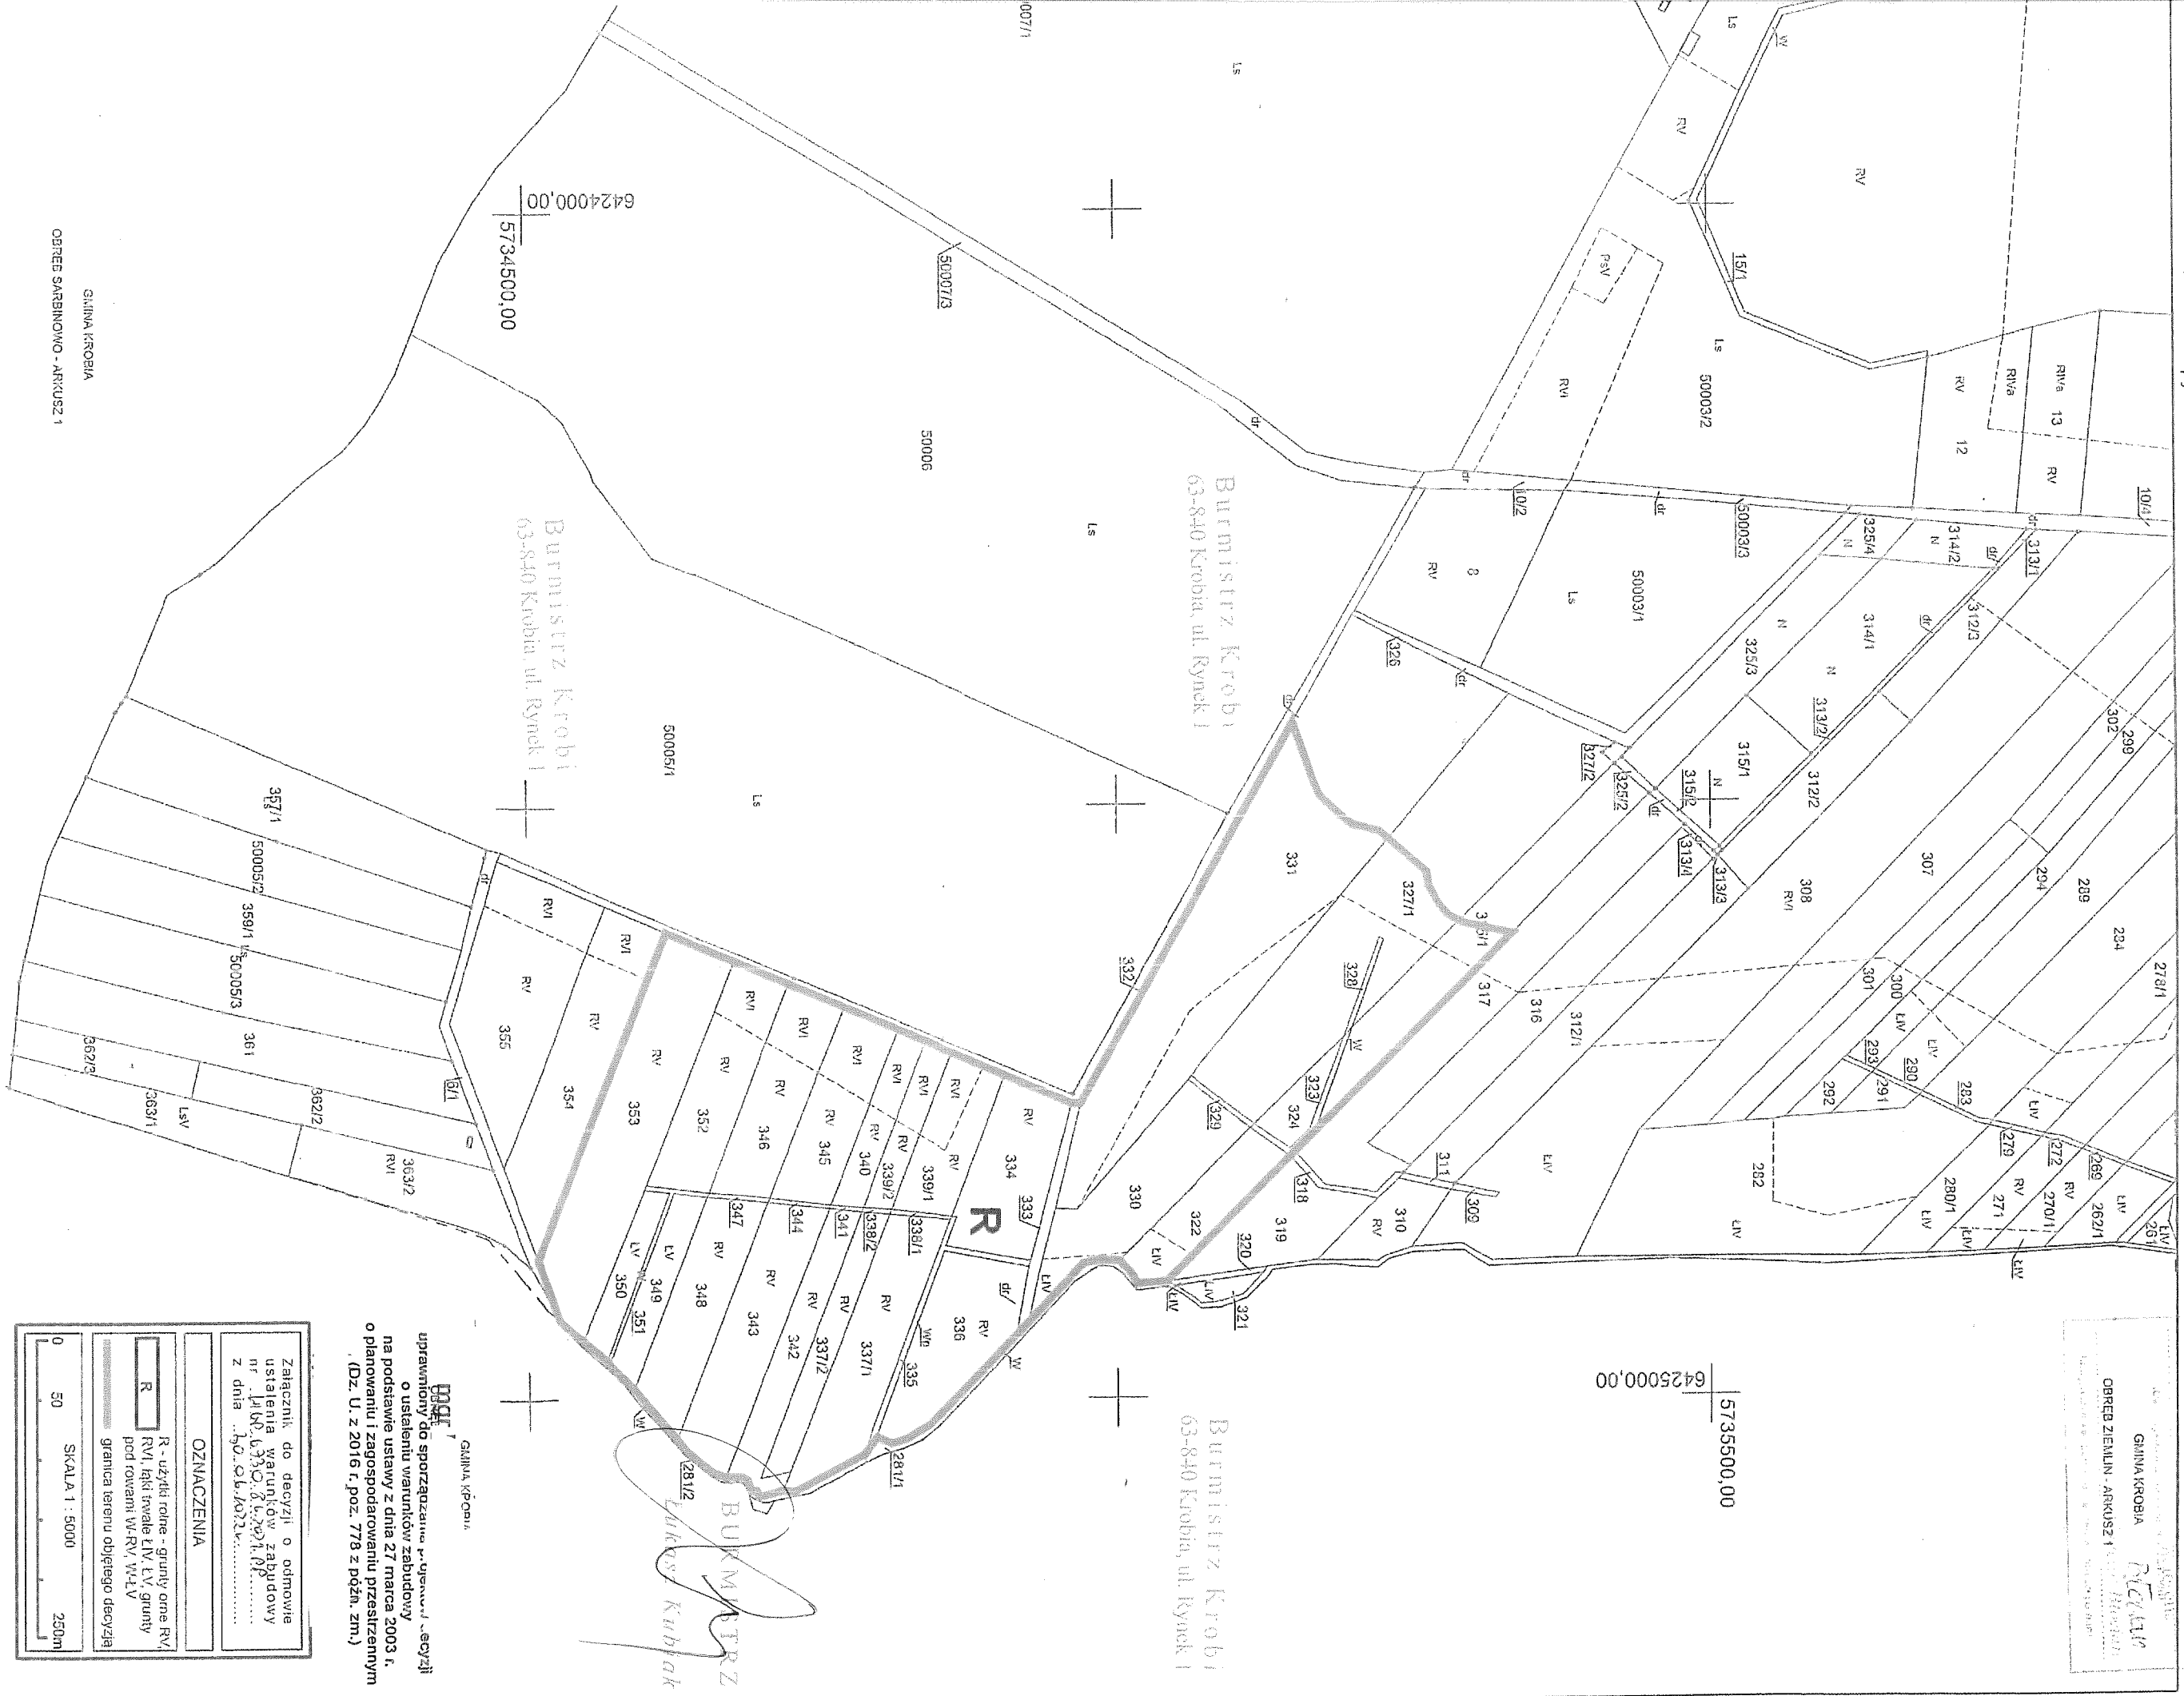

MAPA EWIDENCYJNA

STAROŚCIA GOSTYŃSKI

Skala: 1:5000
 Województwo: wielkopolskie
 Powiat: gostyński
 Gmina: Krobia - obszar wiejski
 Obręb: KARZEC

2 of 2024

GMINA KROBIA
 OBREB ZEMLIN - ARKUSZ 1

OPR
 Główny Księga
 uprawniony do sporządzania i wydawania decyzji
 o ustaleniu warunków zabudowy
 na podstawie ustawy z dnia 27 marca 2003 r.
 o planowaniu i zagospodarowaniu przestrzennym
 (Dz. U. z 2016 r. poz. 778 z późn. zm.)

Załącznik do decyzji o odmowie
 ustalenia warunków zabudowy
 nr 1456.6.330.2.5.2024.00
 z dnia 19.09.2024 r.

OZNACZENIA
 R - użytki rolne - grunty orne RV,
 RVi, łąki trwałe LV, LV, grunty
 pod rowami W-RV, W-LV
 granica terenu objętego decyzją

GŁÓWNA KROBIA
 OBRĘB SARBINOWO - ARKUSZ 1